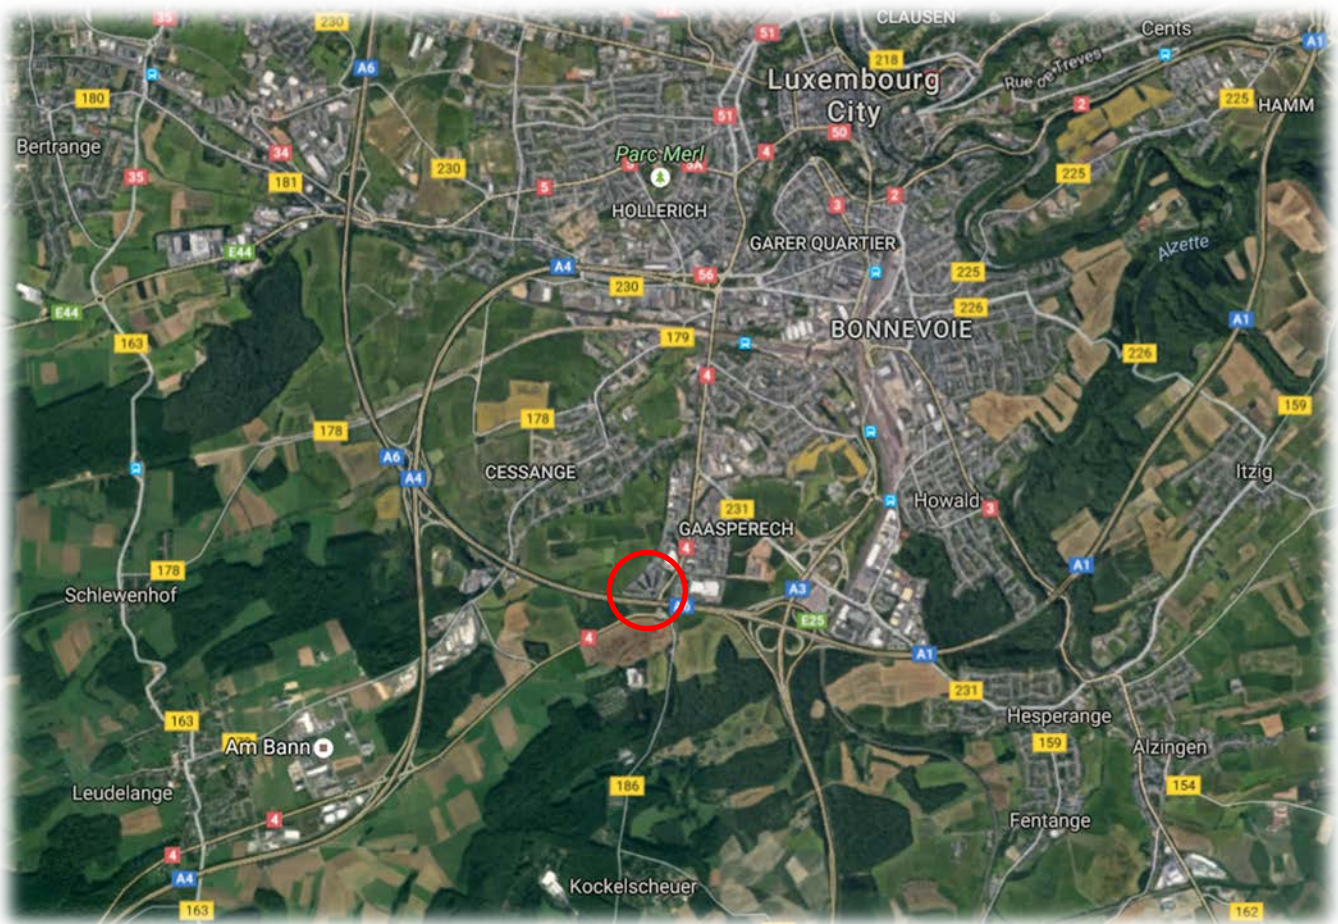

ΠΩΣ ΝΑ ΜΕΤΑΒΕΙΤΕ ΣΤΑ ΓΡΑΦΕΙΑ ΜΑΣ

Το κτήριο Drosbach βρίσκεται στην περιοχή “La cloche d’Or” (Gasperich), μια εμπορική ζώνη κοντά στο κέντρο της πόλης του Λουξεμβούργου.

Αποτελείται από έναν πύργο και πέντε οριζόντιες πτέρυγες.

Το Μεταφραστικό Κέντρο βρίσκεται στην πτέρυγα Ε.

ΜΕ ΤΟ ΤΡΕΝΟ

Ο κεντρικός σιδηροδρομικός σταθμός βρίσκεται στο νότιο τμήμα της πόλης του Λουξεμβούργου, 6 χλμ περίπου από την περιοχή "La Cloche d'Or".

Μέσος χρόνος διαδρομής με το ταξί -κόστος περίπου EUR 25 -: 8 λεπτά.

Για περισσότερες πληροφορίες συμβουλευθείτε τη διεύθυνση www.cfl.lu

ΜΕ ΤΟ ΛΕΩΦΟΡΕΙΟ

Η πλησιέστερη στάση λεωφορείου στο κτήριο Drosbach ονομάζεται "Scharfen Eck".

Δύο άλλες στάσεις λεωφορείου απέχουν μόλις λίγα λεπτά με τα πόδια:

- η στάση "Gasperich, Ruppert" (στην οδό rue Guillaume Kroll) και
- η στάση Gasperich, Jean Piret" (στην οδό rue Jean Piret).

Για περισσότερες πληροφορίες για τη μετάβαση στο Μεταφραστικό Κέντρο με λεωφορείο, συμβουλευθείτε τη διεύθυνση <https://travelplanner.mobilitait.lu/hafas/query.exe/fn?>